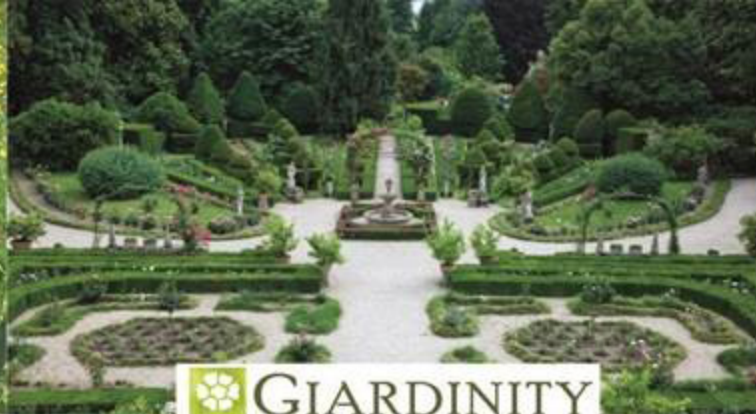

GIARDINITY
PRIMAVERA

I Bulbi di Evelina Pisani

Tulipani

le emozioni e i cromatismi
del nuovo design impressionista olandese

24 marzo - 25 aprile 2017

Villa Pisani Bolognesi Scalabrin- -Vescovana (PD)

dalle 9,00 alle 18,00 orario continuato

Allo scoccare della primavera 60.000 bulbi di tulipani renderanno spettacolare il giardino di Villa Pisani Bolognesi Scalabrin per oltre un mese, da fine marzo quando sbocciano le prime specie botaniche, a fine aprile quando esplodono i tulipani da giardino in nuances sorprendenti. Un'occasione unica per salutare la bella stagione con un mare di colori e conoscere le nuove tendenze paesaggistiche.

Ogni fine settimana

Festival primaverile dei sensi

mercato di fiori, piante e oggettistica in tema, laboratori sensoriali, mostre, animazione per i bambini.